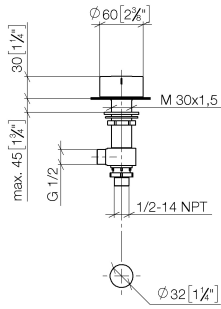

Deck valve anti-clockwise closing hot - Brushed Champagne (22kt Gold)

CL.1

20 000 741

- hole diameter 32 mm
- handle Ø 60mm
- without rosette
- with hot marking

Fits: CL.1, CYO

	Brushed Champagne (22kt Gold)	20 000 741-46
	Chrome	20 000 741-00
	Brushed Platinum	20 000 741-06
	Dark Chrome	20 000 741-19
	Brushed Durabronze (23kt Gold)	20 000 741-28
	Matte Black	20 000 741-33
	Champagne (22kt Gold)	20 000 741-47
	Brushed Dark Platinum	20 000 741-99

20 000 741

mm [inches]

Flow rate chart

Certificates

WRAS_2103001.

20 000 741

Parts for other finishes can be found here: [Chrome](#)

Spare parts list

No.	Item Number	Name	Quantity used	Delivery time
1	09 20 74 006-46	handle (hot)	1	60
2	90 31 11 007 00 90	pin	1	2
3	09 27 74 003-46	rosette	1	60
4	90 14 10 060 00 90	seal	1	2
5	90 14 15 020 03 90	ring	1	2
6	90 23 30 023 00 90	nut	1	2
7	09 29 06 107-00	spindle	1	10
8	90 90 03 132 00 90	top	1	2
9	04 17 11 058 32 90	side panel	1	2
10	04 23 10 032 78 90	fixing set	1	2
11	04 17 11 023 10 90	distributor	1	2
12	09 30 11 059 90	disc	1	2
13	09 23 10 012 90	nut	1	2