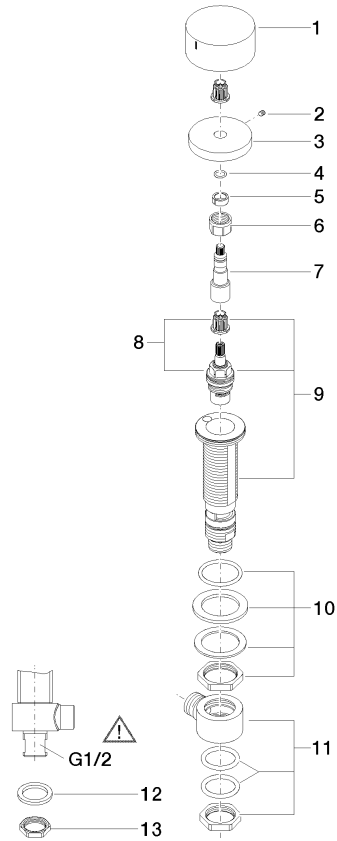

Deck valve anti-clockwise closing hot - Brushed Champagne (22kt Gold)

CL.1

20 000 741

- hole diameter 32 mm
- handle Ø 60mm
- without rosette
- with hot marking

Fits: CL.1, CYO

	Brushed Champagne (22kt Gold)	20 000 741-46
	Chrome	20 000 741-00
	Brushed Platinum	20 000 741-06
	Dark Chrome	20 000 741-19
	Brushed Durabronze (23kt Gold)	20 000 741-28
	Matte Black	20 000 741-33
	Champagne (22kt Gold)	20 000 741-47
	Brushed Dark Platinum	20 000 741-99

20 000 741

mm [inches]

Flow rate chart

Certificates

WRAS_2103001.

20 000 741

Parts for other finishes can be found here: [Chrome](#)

Spare parts list

No.	Item Number	Name	Quantity used	Delivery time
1	09 20 74 006-46	handle (hot)	1	60
2	90 31 11 007 00 90	pin	1	2
3	09 27 74 003-46	rosette	1	60
4	90 14 10 060 00 90	seal	1	2
5	90 14 15 020 03 90	ring	1	2
6	90 23 30 023 00 90	nut	1	2
7	09 29 06 107-00	spindle	1	10
8	90 90 03 132 00 90	top	1	2
9	04 17 11 058 32 90	side panel	1	2
10	04 23 10 032 78 90	fixing set	1	2
11	04 17 11 023 10 90	distributor	1	2
12	09 30 11 059 90	disc	1	2
13	09 23 10 012 90	nut	1	2